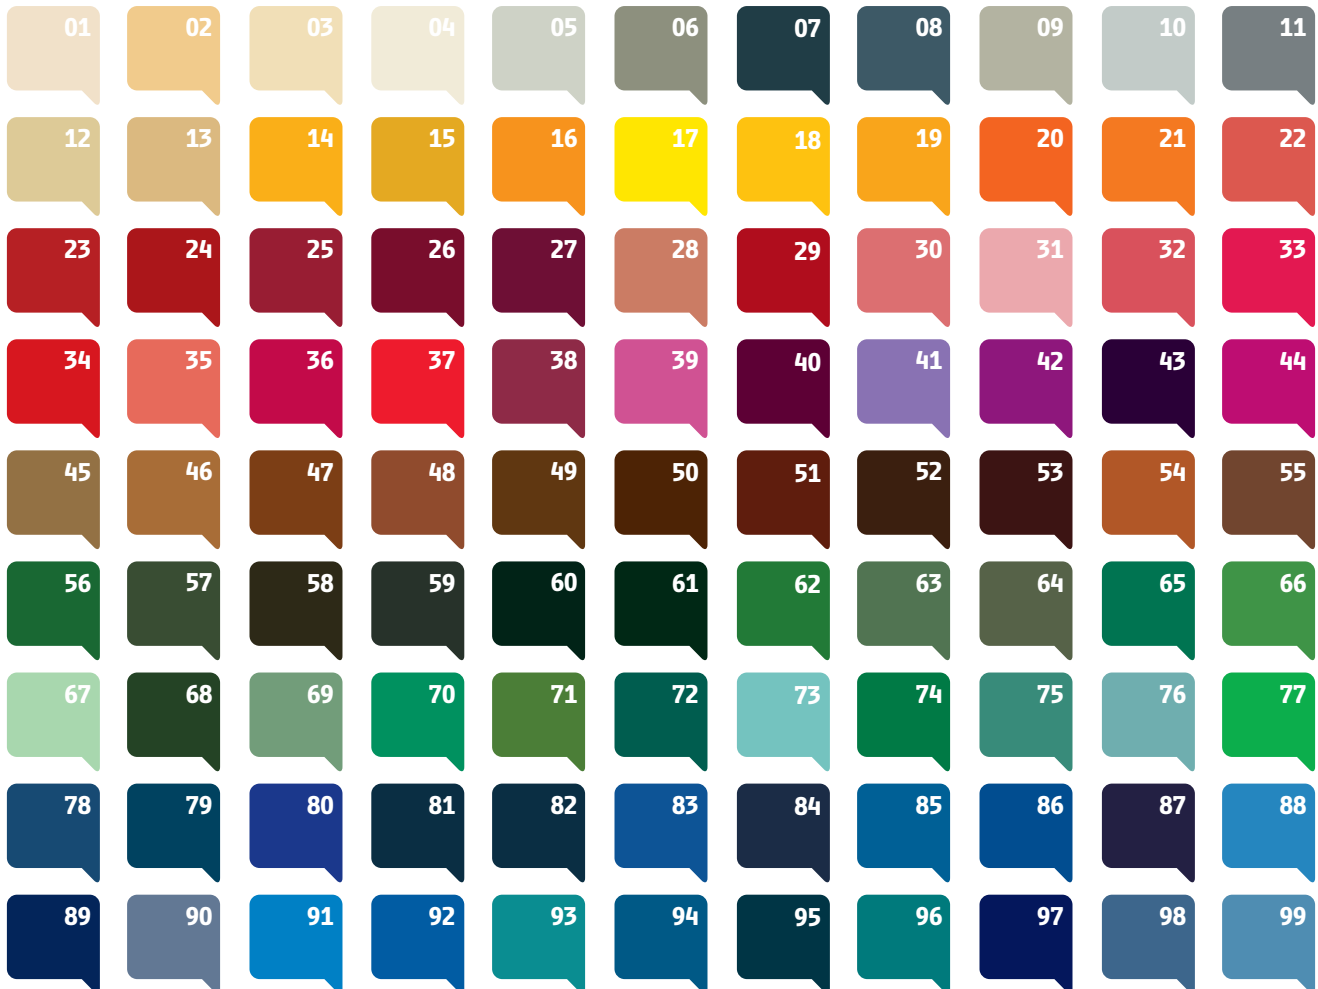

WHITES, GREYS

- 01 RAL 1013 Oyster White
- 02 RAL 1014 Ivory
- 03 RAL 1015 Light Ivory
- 04 RAL 9001 Cream
- 05 RAL 9018 Papyrus White
- 06 RAL 7023 Concrete Grey
- 07 RAL 7026 Granite Grey
- 08 RAL 7031 Blue Grey
- 09 RAL 7032 Pebble Grey
- 10 RAL 7035 Light Grey
- 11 RAL 7046 Telegrey 2

BEIGES, YELLOWS, ORANGES

- 12 RAL 1000 Green Beige
- 13 RAL 1002 Sand Yellow
- 14 RAL 1003 Signal Yellow
- 15 RAL 1004 Golden Yellow
- 16 RAL 1007 Daffodil Yellow
- 17 RAL 1021 Colza Yellow
- 18 RAL 1023 Traffic Yellow
- 19 RAL 1028 Melon Yellow
- 20 RAL 2004 Pure Orange
- 21 RAL 2011 Deep Orange
- 22 RAL 2012 Salmon Orange

BROWNS

- 45 RAL 8000 Green Brown
- 46 RAL 8001 Ochre Brown
- 47 RAL 8003 Clay Brown
- 48 RAL 8004 Copper Brown
- 49 RAL 8007 Fawn Brown
- 50 RAL 8011 Nut Brown
- 51 RAL 8012 Red Brown
- 52 RAL 8014 Sepia Brown
- 53 RAL 8017 Chocolate Brown
- 54 RAL 8023 Orange Brown
- 55 RAL 8024 Beige Brown

BLUES

- 78 RAL 5000 Violet Blue
- 79 RAL 5001 Green Blue
- 80 RAL 5002 Ultramarine Blue
- 81 RAL 5003 Sapphire Blue
- 82 RAL 5004 Black Blue
- 83 RAL 5005 Signal Blue
- 84 RAL 5008 Grey Blue
- 85 RAL 5009 Azure Blue
- 86 RAL 5010 Gentian Blue
- 87 RAL 5011 Steel Blue
- 88 RAL 5012 Light Blue